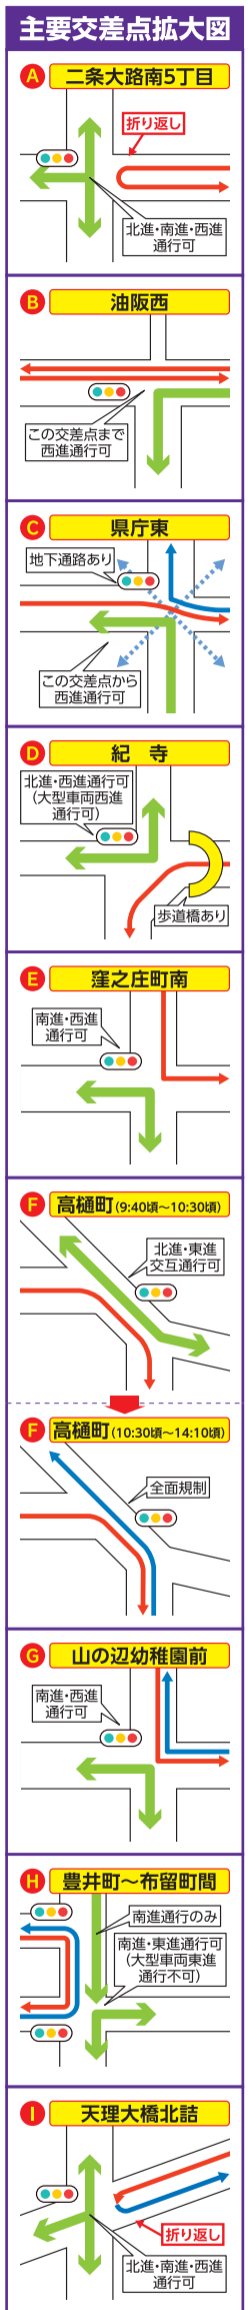

交通規制のお知らせ 奈良マラソン2022

※当日は交通規制にご理解とご協力をお願いします。※規制時間・規制区間は予定であり、変更されることがあります。

令和4年 **12月11日** 開催 **9:00** スタート (ルートフィールド奈良)

No	区 間	規制開始時間	規制解除時間	規制内容
1	奈良テレビ放送局前～法蓮佐保橋	8:30頃	10:00頃	全面規制
2	法蓮佐保橋～高天	8:30頃	15:00頃	全面規制・法蓮佐保橋交差点から西進・南進通行可
3	高天～油阪西	8:30頃	10:40頃	全面規制
4	油阪西～二条大路南5丁目	8:30頃	10:30頃	全面規制・二条大路南5丁目交差点から西進・南進・北進通行可
5	高天～県庁東	8:30頃	10:50頃	全面規制
6	県庁東～大仏前	9:00頃	10:50頃	全面規制・県庁東交差点から南側1車線のみ西進通行可
7	大仏前～高畑町	9:10頃	14:55頃	全面規制
8	高畑町～奈良教育大学前	9:10頃	14:45頃	全面規制
9	奈良教育大学前～紀寺	9:10頃	11:00頃	全面規制
10	紀寺～古市南	9:20頃	11:10頃	全面規制
11	古市南～下山町	9:20頃	11:30頃	全面規制
12	下山町～窪之庄町南	9:20頃	11:30頃	全面規制
13	窪之庄町南～高樋町	9:20頃	11:40頃	全面規制
14	高樋町～横山橋南詰	9:40頃	10:30頃	全面規制
15	横山橋南詰～白川大橋北側	9:40頃	13:50頃	全面規制
16	白川大橋北側～白川大橋南側	9:40頃	13:40頃	全面規制
17	白川大橋南側～山の辺幼稚園前	9:40頃	13:30頃	全面規制
18	山の辺幼稚園前～豊井町	9:50頃	13:20頃	全面規制
19	豊井町～布留町	9:50頃	13:10頃	全面規制
20	布留町～天理大橋北詰 (折返し)	9:50頃	13:00頃	全面規制
21	高樋町～山村町	10:30頃	14:10頃	全面規制
22	山村町～円照寺	10:30頃	14:15頃	全面規制
23	円照寺～八島町バス停	10:30頃	14:20頃	全面規制
24	八島町バス停～東市小学校前	10:40頃	14:25頃	全面規制
25	東市小学校前～護国神社前	10:40頃	14:35頃	全面規制
26	護国神社前～東紀寺町3丁目	10:40頃	14:40頃	全面規制
27	東紀寺町3丁目～奈良教育大学前	10:40頃	14:45頃	全面規制
28	県庁東～焼門前	9:20頃	14:55頃	全面規制
29	焼門前～法蓮佐保橋	9:40頃	10:50頃	全面規制
30	高畑町～春日奥山遊歩道入口前	10:50頃	15:00頃	全面規制
31	大仏殿北東角～焼門前	9:20頃	10:50頃	全面規制

- ランナーが走行中は、自動車の通行や横断ができません(緊急自動車を除く)。
- 歩行者は、歩道橋、地下通路を利用して横断するか、または大会関係者の指示に従って横断して下さい(バイク(エンジンを切って)、自転車は押しつけて横断して下さい)。
- コース上は、大会前の駐・停車をご遠慮下さい。
- 交通規制・迂回については、大会関係者の指示に従って下さい。
- コースにつながる道路も規制されます。最終ランナー通過後、順次解除します。
- 周辺道路の渋滞、路線バスの遅延、運休にご注意下さい。